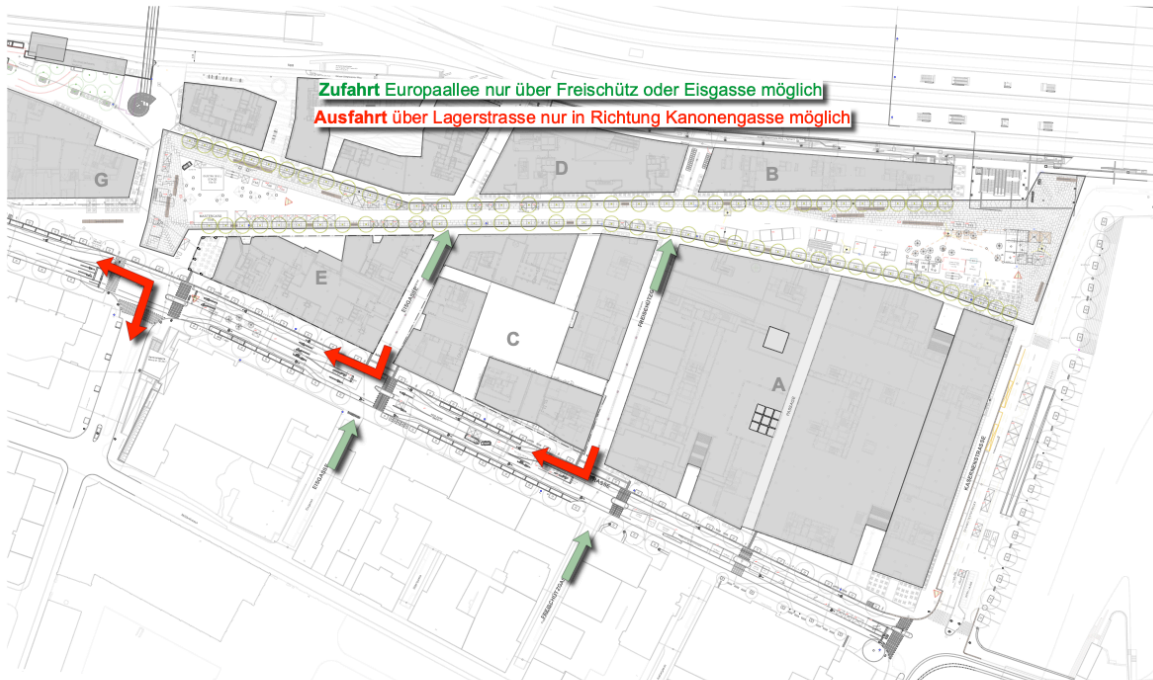

Sperrung Kasernen- & Lagerstrasse

Sperrung Parkplätze Kasernen- & Lagerstrasse

0 20 40 60 80 100

CYCLE WEEK

Zu- und Ausfahrt Europaallee und Lagerstrasse

-  Zufahrt
-  Ausfahrt

0 20 40 60 80 100

CYCLE WEEK