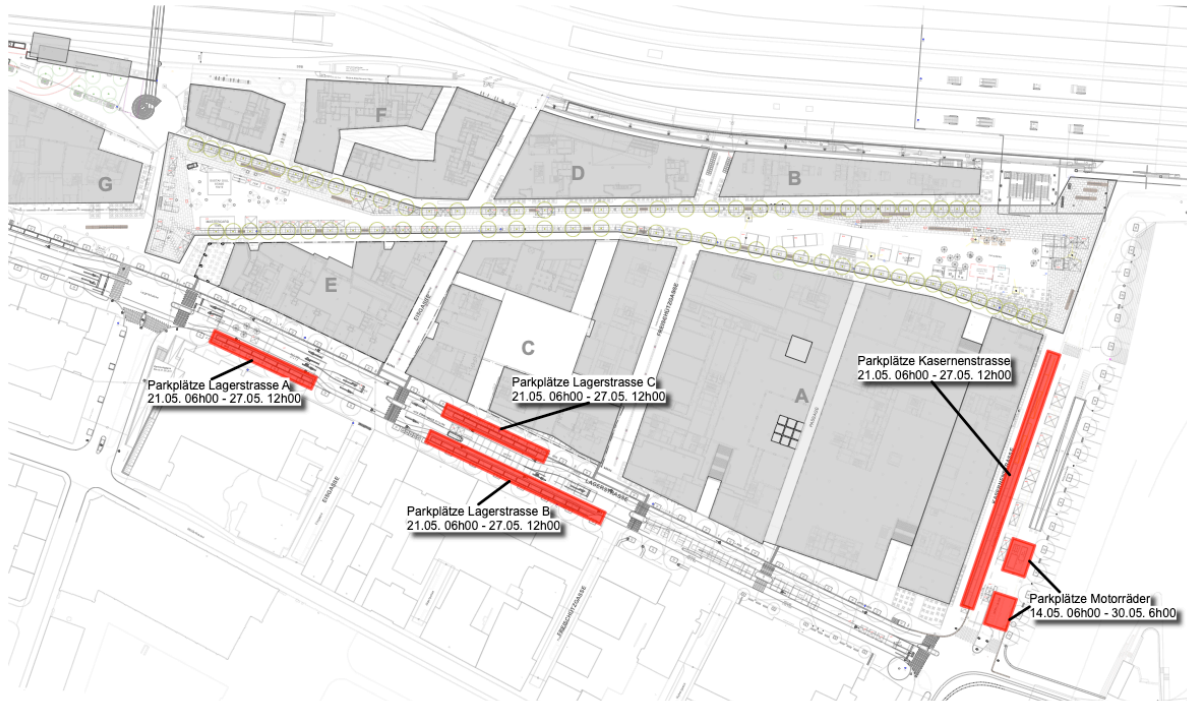

Parkplätze Motorräder Kasernenstrasse

Ab Di. 14.05.2024 von 06:00 Uhr bis Do. 30.05.2024 06:00 Uhr

Parkplätze Lagerstrasse & Kasernenstrasse

Kasernestrasse: Ab Di. 21.05.2024 06:00 Uhr bis Mo. 27.05.2024 12:00 Uhr

Sperrung Kasernen- & Lagerstrasse

Sperrung Parkplätze Kasernen- & Lagerstrasse

0 20 40 60 80 100

CYCLE WEEK

Zu- und Ausfahrt Europaallee und Lagerstrasse

-  Zufahrt
-  Ausfahrt

0 20 40 60 80 100

CYCLE WEEK