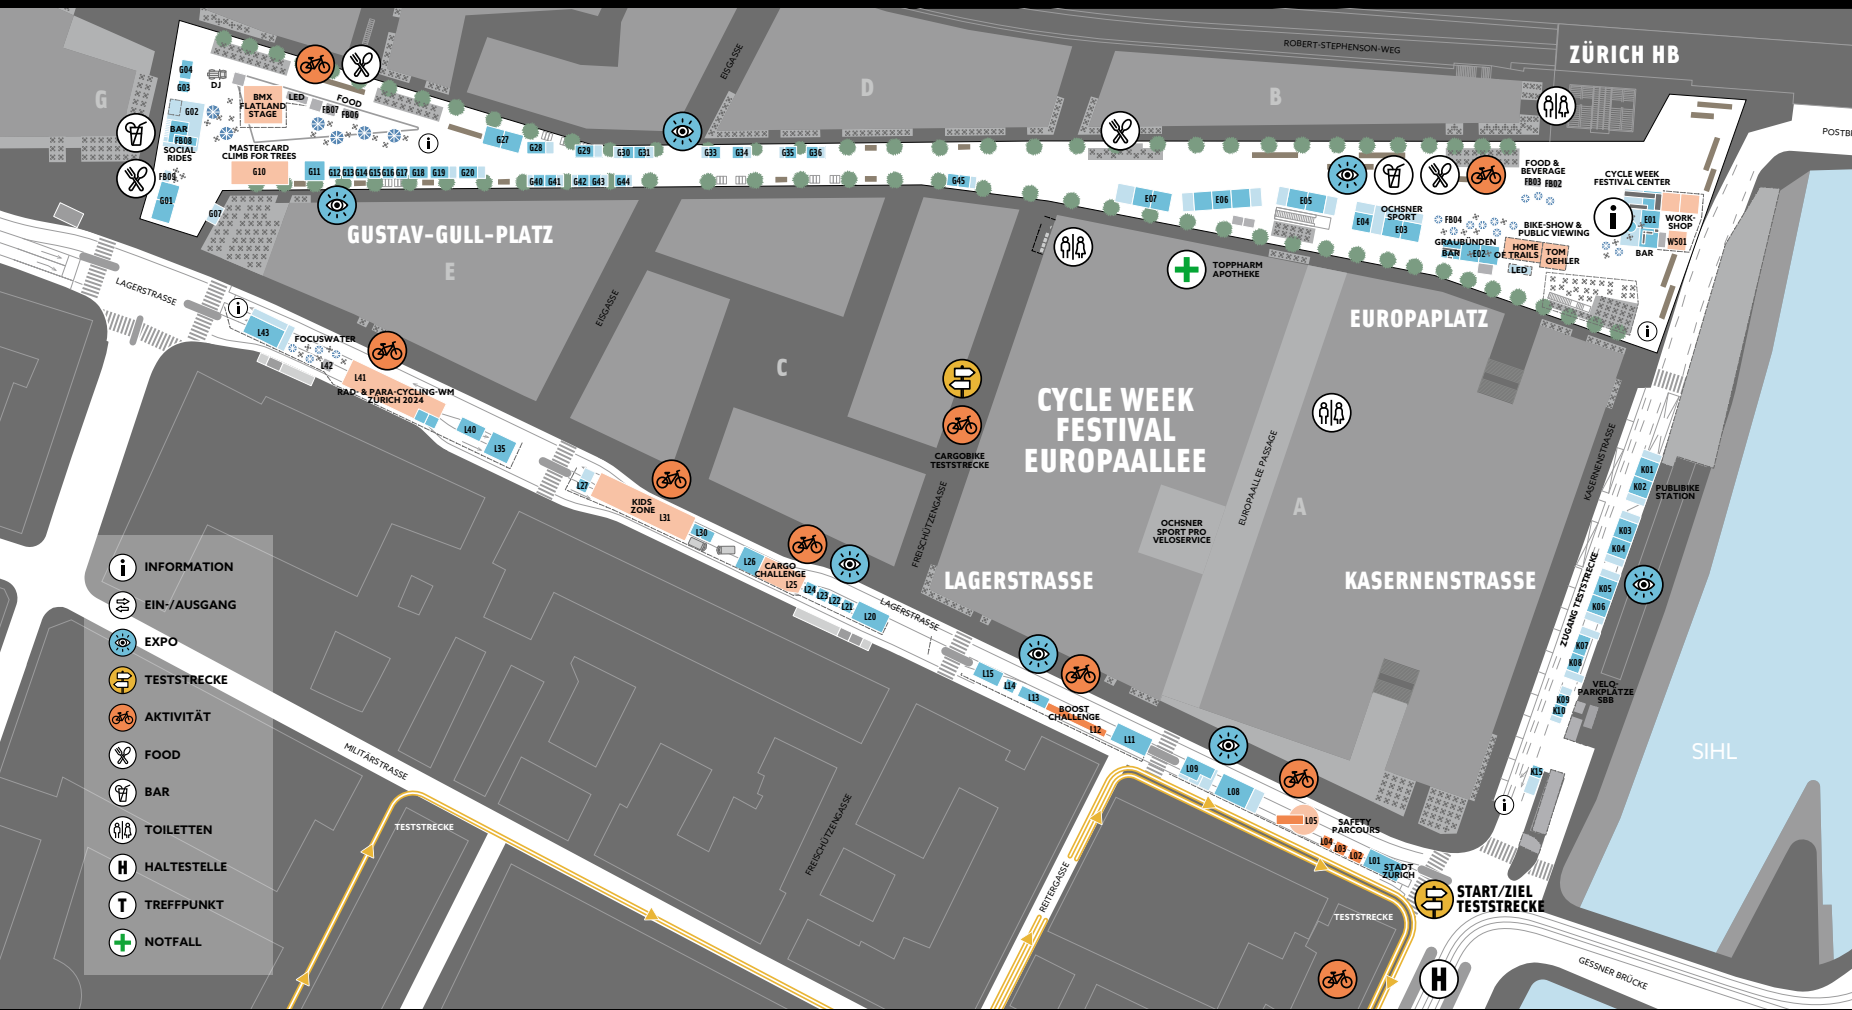

CYCLE WEEK

MARKENVERZEICHNIS EUROPAALLEE

ABSOLUTEBLACK	G35
ABUS	L08
ACROS	G35
ALETSCH / GOMS	G01
ALOO BIKES	K06
AMPLER BIKES	G34
ANOVONA	G03
ASFALT	G20
AUREUSDRIVE	K08
BANWOOD	G04
BATAVUS BY HOLLANDVELO	G40
BATOO	L23
BELVEDERE REISEMAGAZIN	G18
BENNO BIKES	L26
BENNO BIKES	G45
BERN WELCOME	G19
BIKE REPUBLIC SÖLDEN	G12
BIKERBERG FLUMSERBERG	G17
BLACK IRON HORSE	G45
BLUB LUBE	G35
BOSCH EBIKE SYSTEMS	L09
BRANCHY	G35
BROMPTON	K10
CA GO	G45
CAPUNS WERKSTATT	FB04
CHICKADEEHILL	G35
CHIKE	G45
CLIMB FOR TREES	
CHALLENGE	G10
COAST OPTICS	G35
CORTINA BY HOLLANDVELO	G40
CROSSWORX CYCLES	G35

CUBE	E06
CYCLE WEEK BAR	E01
CYCLE WEEK	
FESTIVAL CENTER	E01
DAVOS KLOSTERS	E02
DECATHLON	E07
DELIVGEAR	L24
DELONGHI	L35
DESIKONIO	E05
BANWOOD	G04
DRUCKVELO	G19
DYNAPLUG	G35
EGO MOVEMENT	G29
EMMENTAL TOURISMUS	G19
ENGADIN	E02
EXPOSURE LIGHTS	G35
F100	G04
FACHSTELLE VELOVERKEHR	L43
FAIRTRAIL	E02
FESTIVAL CENTER	E01
FIX MANUFACTURING	G35
FLINC CARGO CHALLENGE	L25
FOCUSWATER	L42
FREIZEIT OBERAARGAU	G19
FRIENISBERG TOURISMUS	G19
FUNN COMPONENTS	G35
GARMIN	L15
GLACIER BIKE TOUR	G36
GRANITE DESIGN	G35
GRAUBÜNDEN	E02
GRAUBÜNDEN BAR	E02
GULL BAR	FB08

HELMCRASHER	L03
HOLLANDVELO	G40
HOLY CARGO	G45
INFO EUROPAALLEE	E01
JULBO EYEWEAR	G41
KANTON ZÜRICH	L43
KÄRNTEN WERBUNG	G14
KATALONIEN TOURISMUS	G15
KAENZ	G35
KEEGO	G35
KETTLER	L20
KIDS ZONE	L31
KLEVER	K02
LARRY VS HARRY	G45
LEUKERBAD	G01
LIBBRI BIKES	L21
LÖTSCHENTAL TOURISMUS	G01
M-WAY	K05
MASTERCARD	G10
MASTIFF CARGO BIKE	G44
MAXALAMI	G35
MILOO	K09
MUCKI PROTEIN	G03
MULI	G45
MY ESEL	K07
NATURPARK GANTRISCH	G19
NENI	FB07
OCHSNER SPORT	E03
OMNIUM	G45
ORTLIEB	G30
PÄHOJ	G04
PENDIX	G35

PEPI'S TIRE NOODLE	G35
PNW COMPONENTS	G35
RAD- UND PARA-CYCLING-WM ZÜRICH 2024	L41
RADKUTSCHE	L20
RÉGION DENTS DU MIDI	G01
REVIER BAR	FB08
RIESE & MÜLLER	K01
RIESE & MÜLLER	L20
RIESE & MÜLLER	G45
SAFETY PARCOURS	L01 - L05
SELLE SAN MARCO	G35
SEM MOTOBIKE	L22
SENDHIT	G35
SHIMANO	E03
SIECH CYCLES	G33
SOCIAL RIDES	
BY SPECIALIZED	G02
SOLOTHURN TOURISMUS	G18
SPECIALIZED	G02
SPECTER	L14
SPRINDEX	G35
SQLAB	G42
ST. ANTON AM ARLBERG	G13
ST. MORITZ ENGADIN	E02
STADT ZÜRICH	L01
STADTPOLIZEI ZÜRICH	L04
STAN'S NOTUBES	G35
STIQX	G35
STOKE	E04
STROMER	E05
SWISS CYCLING	L30

TENZ MOMOS	FB06
TERN BICYCLES	K04
THÖMUS	L11
THULE	G28
TICINO TURISMO	G27
TOBI'S & FRIENDS	FB02
TOURISMUS REGION LAUPEN	G19
TRIOBIKE	L20
TUNE	G35
TWINNER	L12
URBAN ARROW	L20
URBAN ARROW	G45
VALAIS 2025	G01
VALAIS/WALLIS PROMOTION	G01
VECNUM	G35
VELO-GUARD	G43
VELOE	G45
VELOPA	K15
VELOPASS	L30
VELOPLUS	K03
VERBIER BIKEPARK	G07
VERBIER TOURISME	G07
VERKEHRSBETRIEBE ZÜRICH	L02
WALLIS	G01
WERA WERKZEUGE	G31
WOOM	L27
WORKSHOPS EUROPAALLEE	E01
ZÄME UFS VELO	L41
ZERMATT TOURISMUS	G01
ZILLERTAL TOURISMUS	G11
ZYPERN TOURISMUS	G16

Stadt Zürich

OCHSNER SPORT

FOCUS WATERO

graubünden

Blick