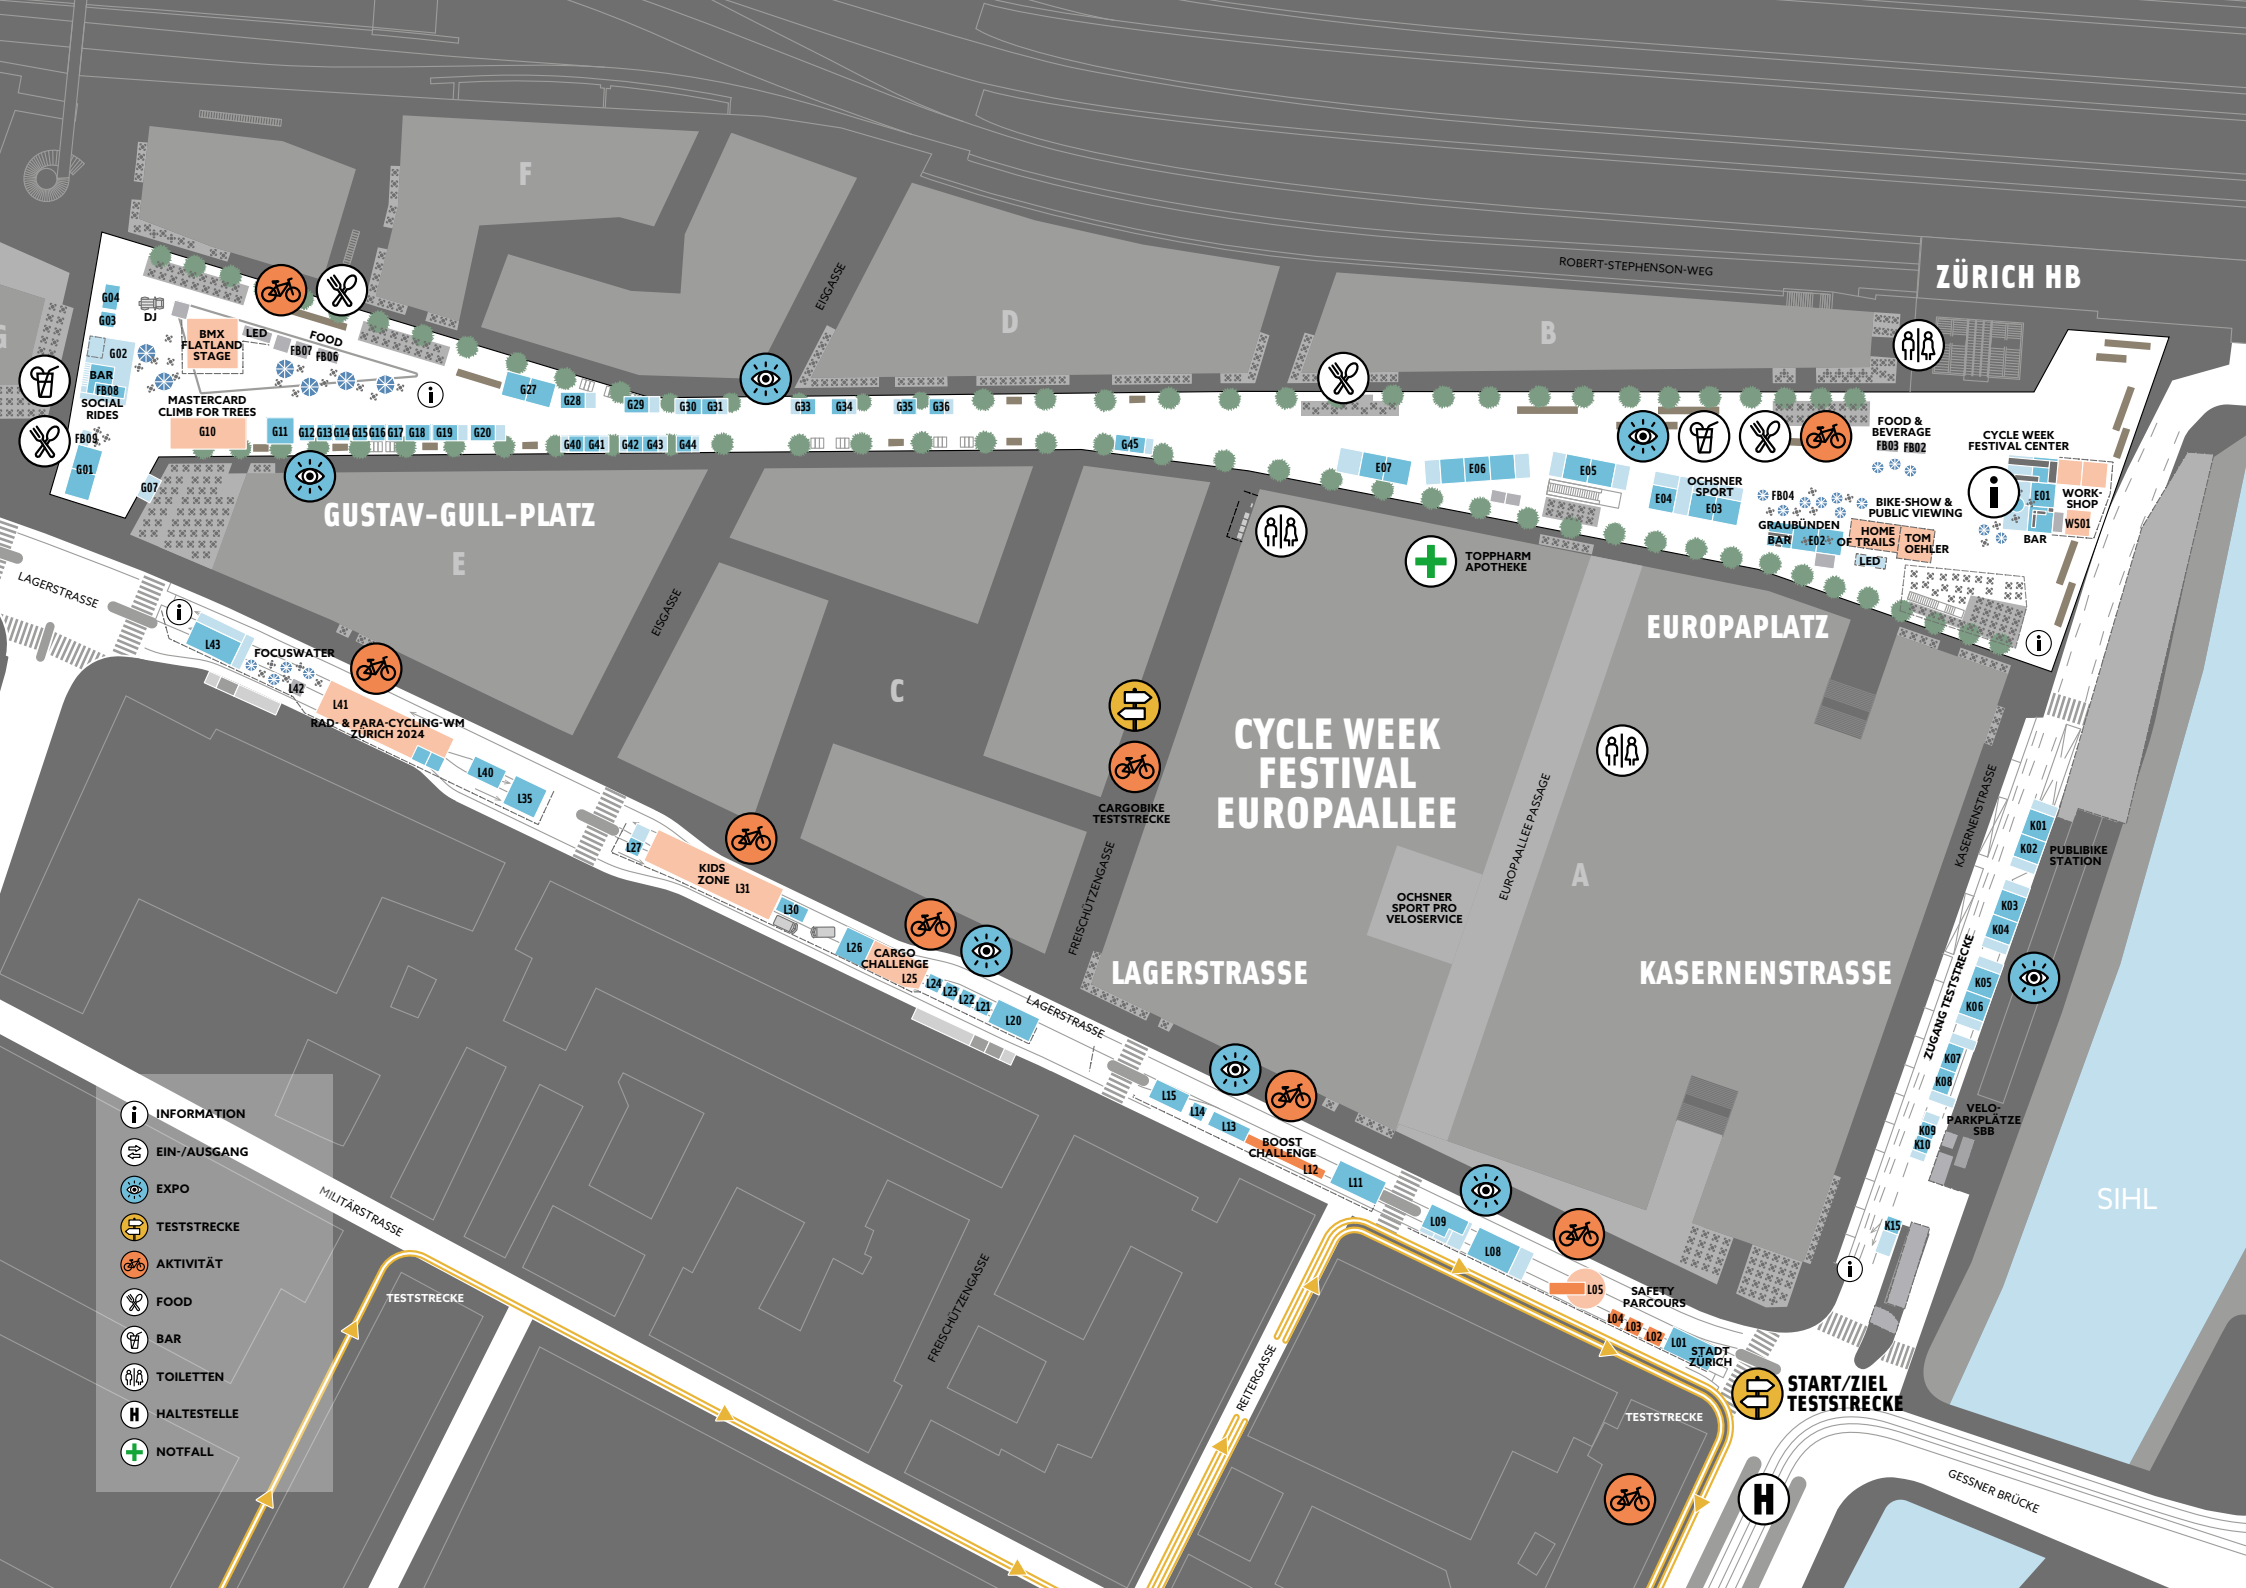

Stadt Zürich

OCHSNER SPORT

FOCUS WATERO

graubünden

Blick

ZÜRICH HB

GUSTAV-GULL-PLATZ

EUROPA PLATZ

CYCLE WEEK FESTIVAL EUROPAALLEE

LAGERSTRASSE

KASERNENSTRASSE

SIHL

-  INFORMATION
-  EIN-/AUSGANG
-  EXPO
-  TESTSTRECKE
-  AKTIVITÄT
-  FOOD
-  BAR
-  TOILETTEN
-  HALTESTELLE
-  NOTFALL

START/ZIEL TESTSTRECKE