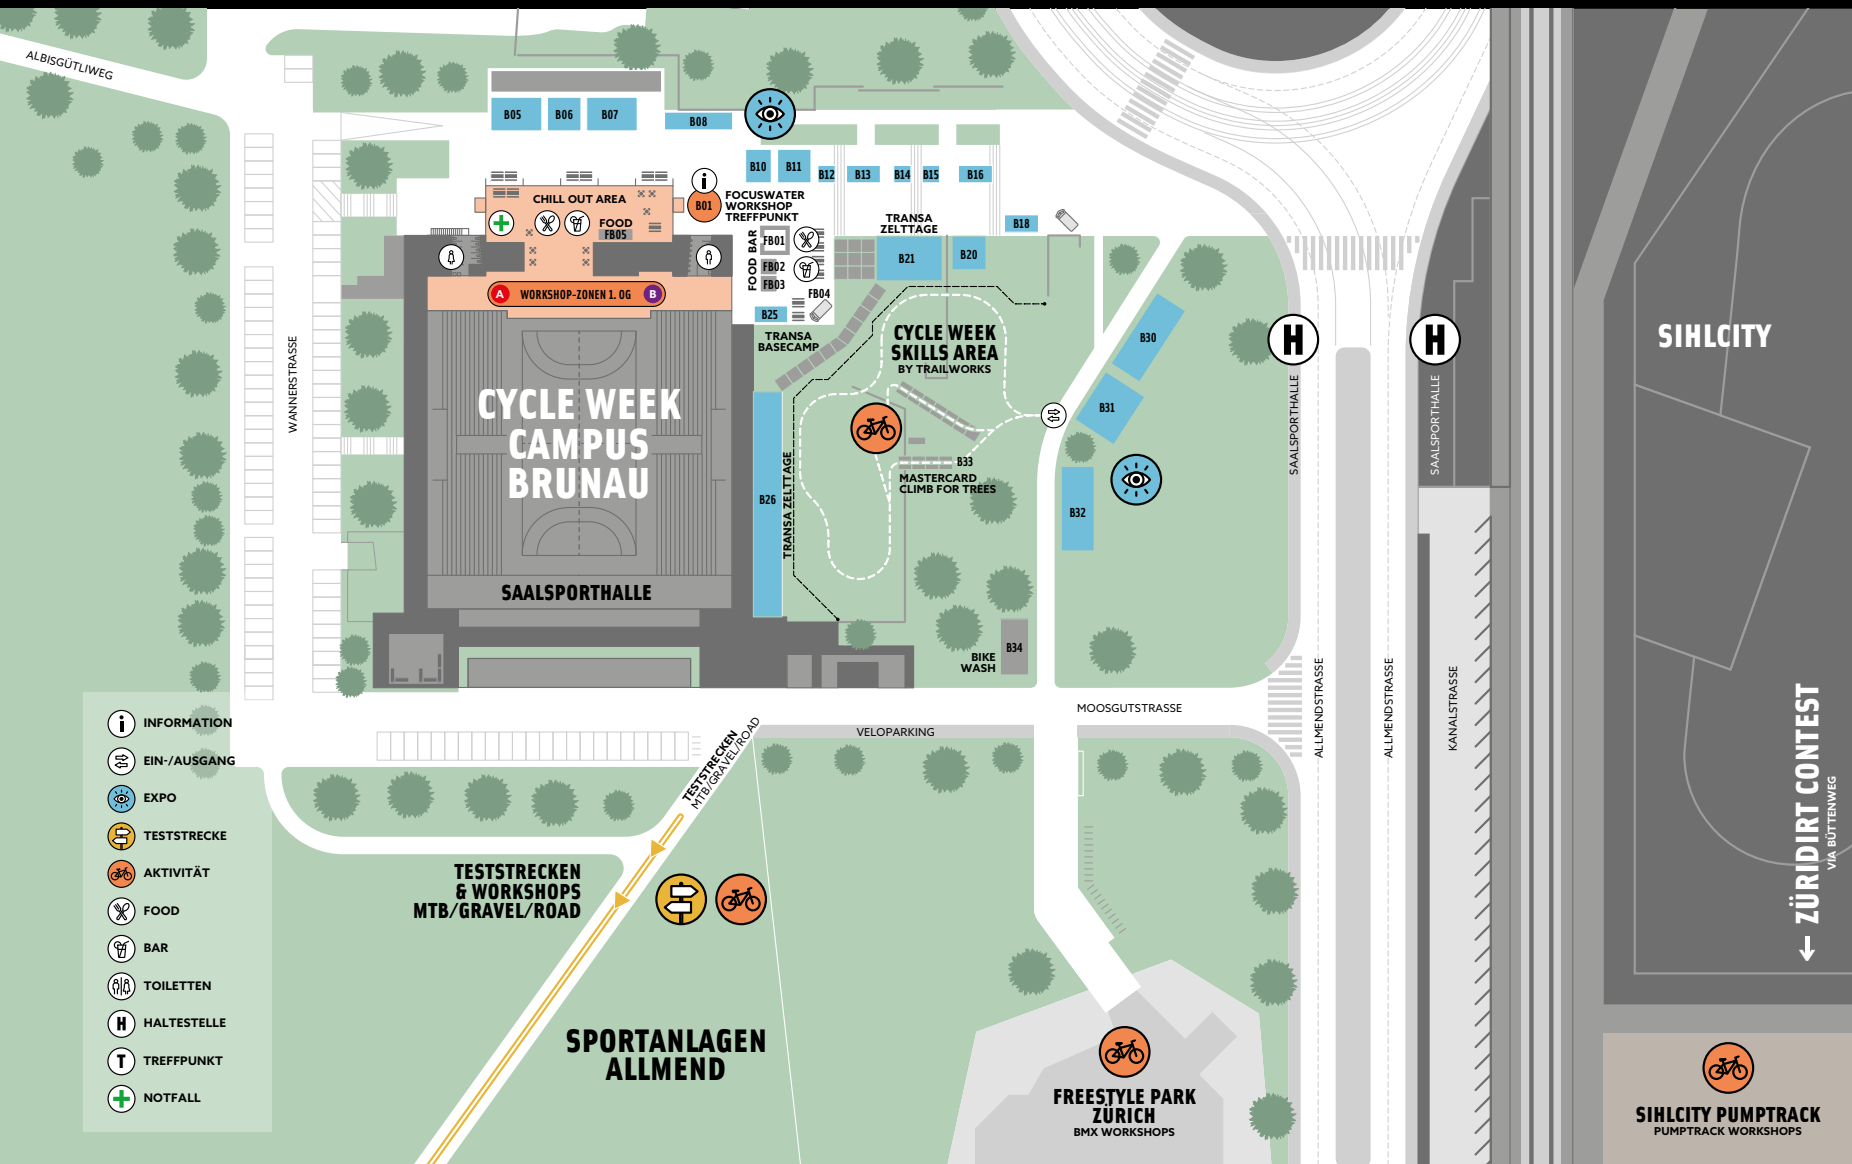

CYCLE WEEK

MARKENVERZEICHNIS CAMPUS BRUNAU

ACROS	B16
BACH	B21
BIKE WASH	B34
BIKEYOKE	B07
CANYON BICYCLES	B30
CILO	B08
CLIMB FOR TREES	
OBSTACLE CHALLENGE	B33
CUBE	B31
CUSH CORE	B07
CYCLE WEEK BAR BRUNAU	FB01
CYCLE CORNER	FB02 / FB05
DEITY	B07
E*THIRTEEN	B16
ENDURA	B20

FOCUSWATER LOUNGE	B01
HILLEBERG	B21
IBIS CYCLES	B32
IMBA SCHWEIZ	B18
INDUSTRY NINE	B16
INFO BRUNAU	B01
ION BIKE	B11
KETTERER	B12
MSR	B21
ODI	B07
ORBEA	B05
RESERVE WHEELS	B32
ROSE	B13
SANTA CRUZ BICYCLES	B32
SIMPLON	B11

SQLAB	B11
STANS NO TUBES	B16
STEVENS BIKES	B10
SUPERIOR	B06
TENZ MOMOS	FB03
TOUR DE SUISSE	B10
TRANSA	B21 / B26
TRANSA ZELTTAGE	B21 / B26
TRANSALPES	B16
TRICKSTUFF	B16
VERTICAL COFFEE ROASTERS	FB04
VESRAH	B07
WORKSHOPS BRUNAU	B01
ZÜRI ESCAPE	B25

WORKSHOPS, FAHRTECHNIKKURSE UND SOCIAL RIDES

Lass dich an der CYCLE WEEK in Workshops inspirieren, lerne neue Skills auf dem Bike oder taus dich mit Gleichgesinnten aus: Es warten Fahrtechnikkurse für die verschiedenen Bike Arten mit ausgebildeten Swiss Cycling Guides, Social Rides und praktische sowie theoretische Workshops rund um die Themen Trainingsoptimierung, Bikepacking & Tourenplanung oder mentale Stärke.

Stadt Zürich

OCHSNER
SPORT

FOCUS
WATERO

graubünden

Blick