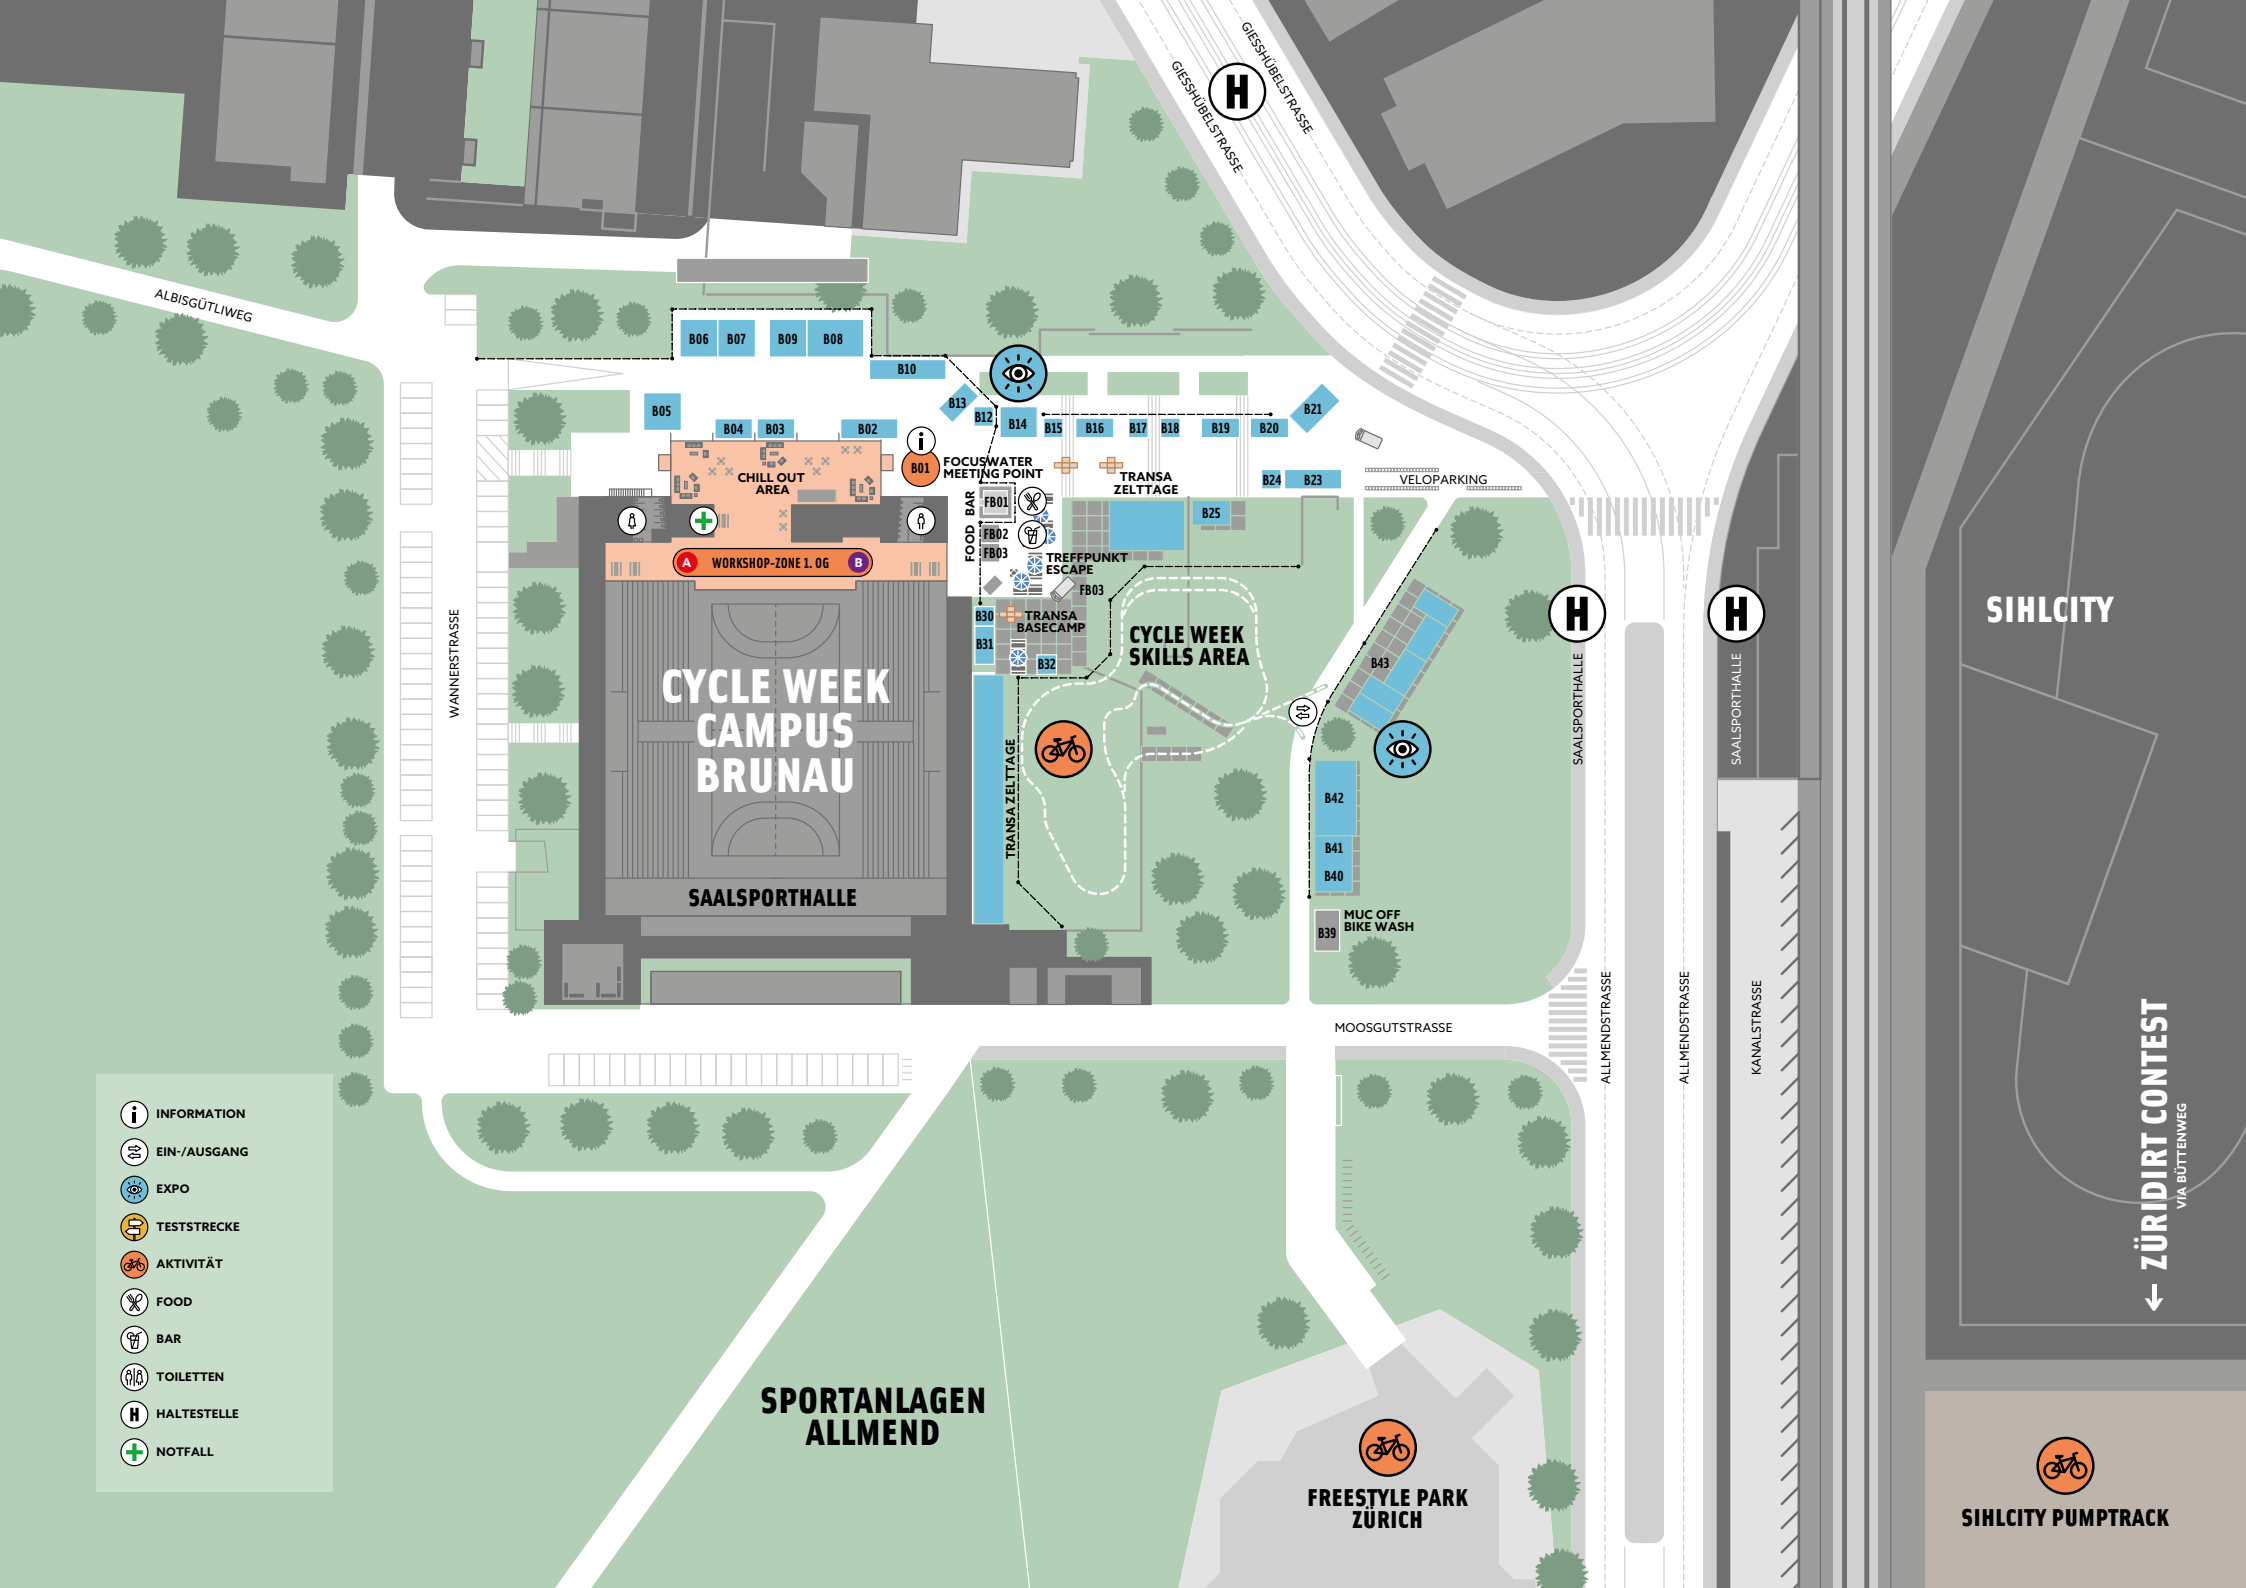

ZÜRICH HB

GUSTAV-GULL-PLATZ

EUROPAPLATZ

CYCLE WEEK
FESTIVAL
EUROPAALLEE

LAGERSTRASSE

KASERNENSTRASSE

SIHL

- INFORMATION
- EIN-/AUSGANG
- EXPO
- TESTSTRECKE
- AKTIVITÄT
- FOOD
- BAR
- TOILETTEN
- HALTESTELLE
- NOTFALL

H

GESSNER BRÜCKE

ALBISGÜTLI WEG

GIESHÜBELSTRASSE
GIESHÜBELSTRASSE

WANNERSTRASSE

CYCLE WEEK CAMPUS BRUNAU

SAALSPORTHALLE

SPORTANLAGEN
ALLMEND

FREESTYLE PARK
ZÜRICH

SIHL CITY

← ZÜRIDIKT CONTEST
VIA BÜTTENWEG

SIHL CITY PUMPTRACK

-  INFORMATION
-  EIN-/AUSGANG
-  EXPO
-  TESTSTRECKE
-  AKTIVITÄT
-  FOOD
-  BAR
-  TOILETTEN
-  HALTESTELLE
-  NOTFALL

B23

B25

B42

B41

B40

B39

TRANSA ZELTTAGE

FOOD BAR