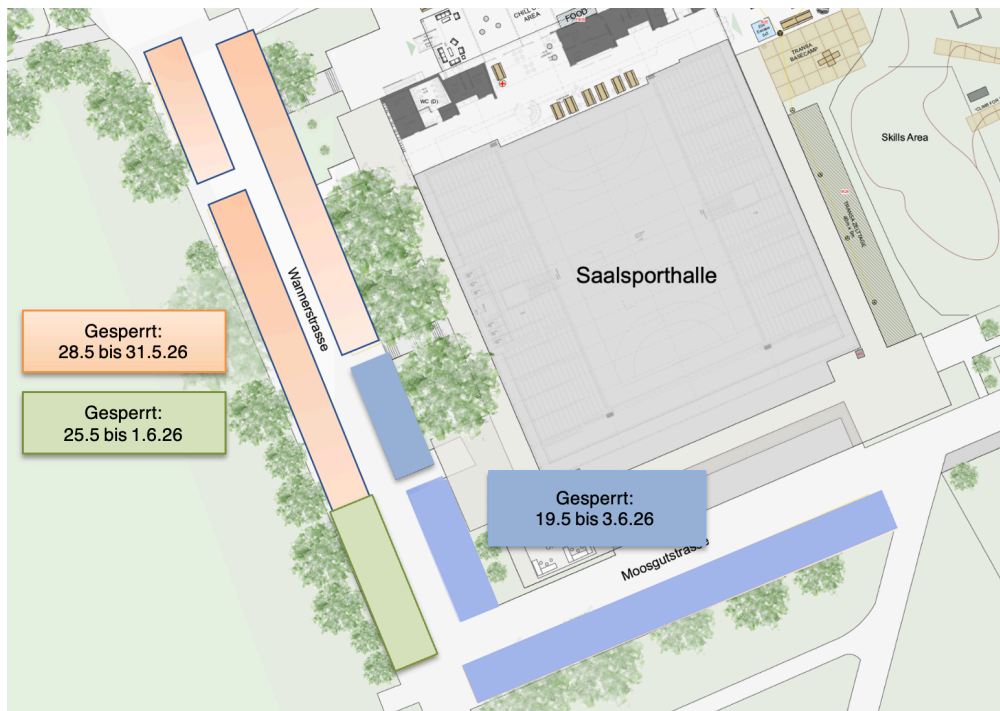

Einschränkungen Wannerstrasse

- Sperrung gewisser Parkplätze um die Saalsporthalle vom 19.05. bis 03.06.26 (gemäss Plan)
- Mieter können ihre Parkplätze über den Brunaupark anfahren und erreichen

Sperrung Parkplätze