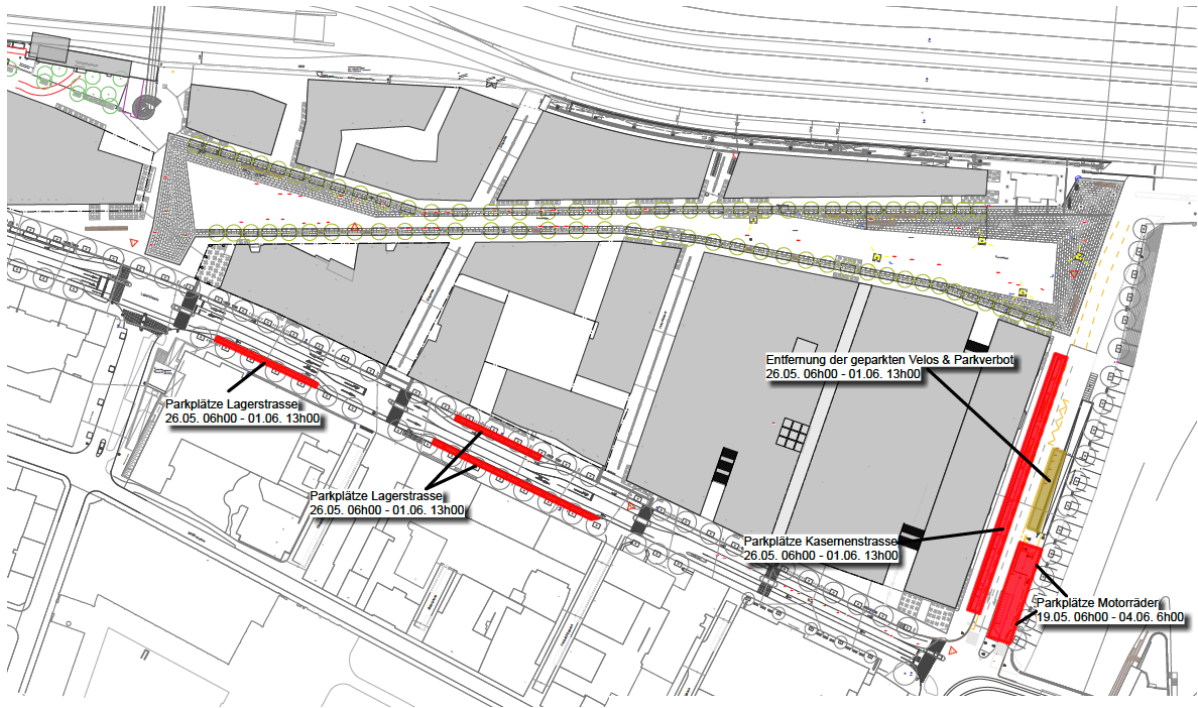

Sperrung Parkplätze Kasernen- & Lagerstrasse