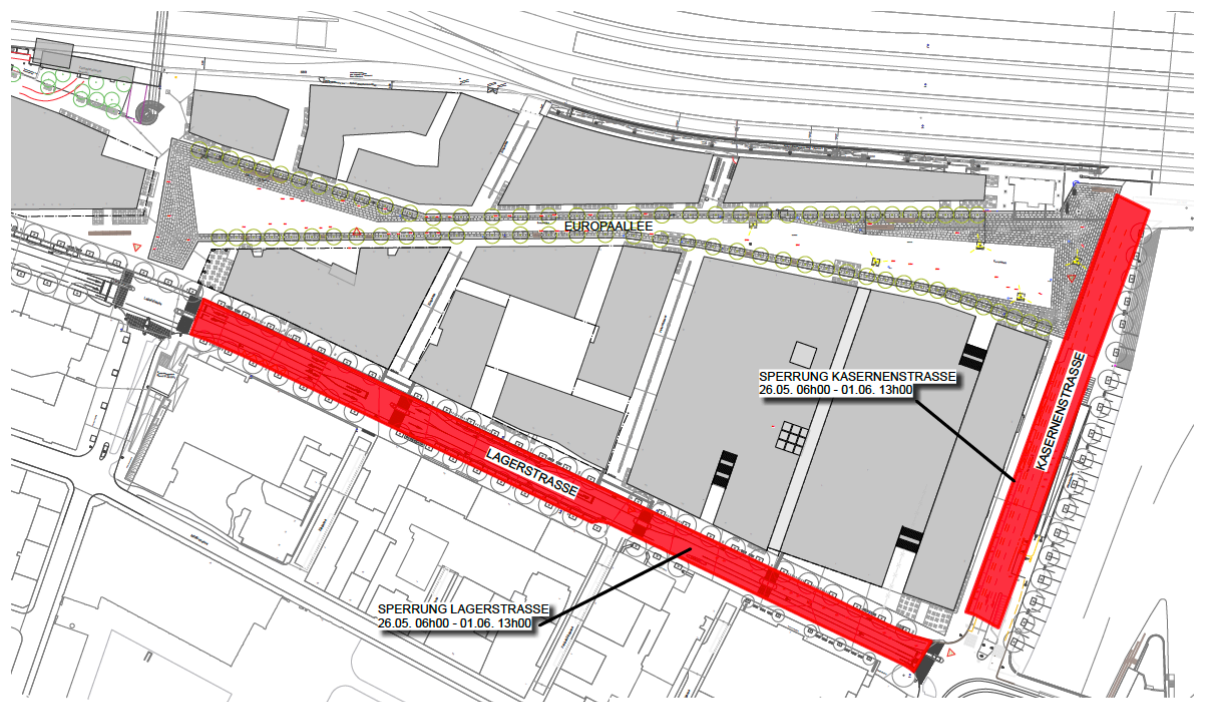

Neu verfügen wir dieses Jahr an der Lagerstrasse über eine kurze Velorennstrecke (Short Track). Auf der Höhe der Eisgasse wird diese situativ gesperrt. Die Zufahrt sowie die Sicherheit werden während unserer Öffnungszeiten durch zwei Verkehrsdienste und Event-Mitarbeitende gewährleistet. Bei Bedarf halten die Verkehrsdienste Fahrzeuge kurz an und sichern anschliessend die Querung der Strecke, sodass Autofahrende, Velofahrende und Fussgänger passieren können. Wir sind bemüht, den Verkehrsfluss möglichst aufrechtzuerhalten. Aus Sicherheitsgründen ist jedoch mit kurzen Wartezeiten für Fahrzeuge und Passanten zu rechnen. Wir danken Ihnen für Ihr Verständnis.

Einschränkungen

Sperrung Teilabschnitte Kasernenstrasse inkl. Parkplätzen

Ab Di. 26.05.2026 von 06:00 Uhr bis Mo. 01.06.2026 13:00 Uhr

Sperrung Teilabschnitte Lagerstrasse

Ab Di. 26.05.2026 von 06:00 Uhr bis Mo. 01.06.2026 13:00 Uhr

Parkplätze Motorräder Kasernenstrasse

Ab Di. 19.05.2026 von 06:00 Uhr bis Mi. 04.06.2026 06:00 Uhr

Sperrung Kasernen- & Lagerstrasse

CYCLE WEEK

Plan Nr.: 04	Planbezeichnung: CW Strassen-sperrung	Job Nr.: 000035	Kunde: Blue Days
Planverfasser: JB	Plandatum: 02.03.26	Massstab: 1:1250	Planformat: DIN A3
Datennamen: CW_Europaallee.vwx		Projektname: Cycle Week 2026	Projektstart: 28.05.2025 - 31.05.2026
		Projektadresse: Europaallee, 8004 Zürich