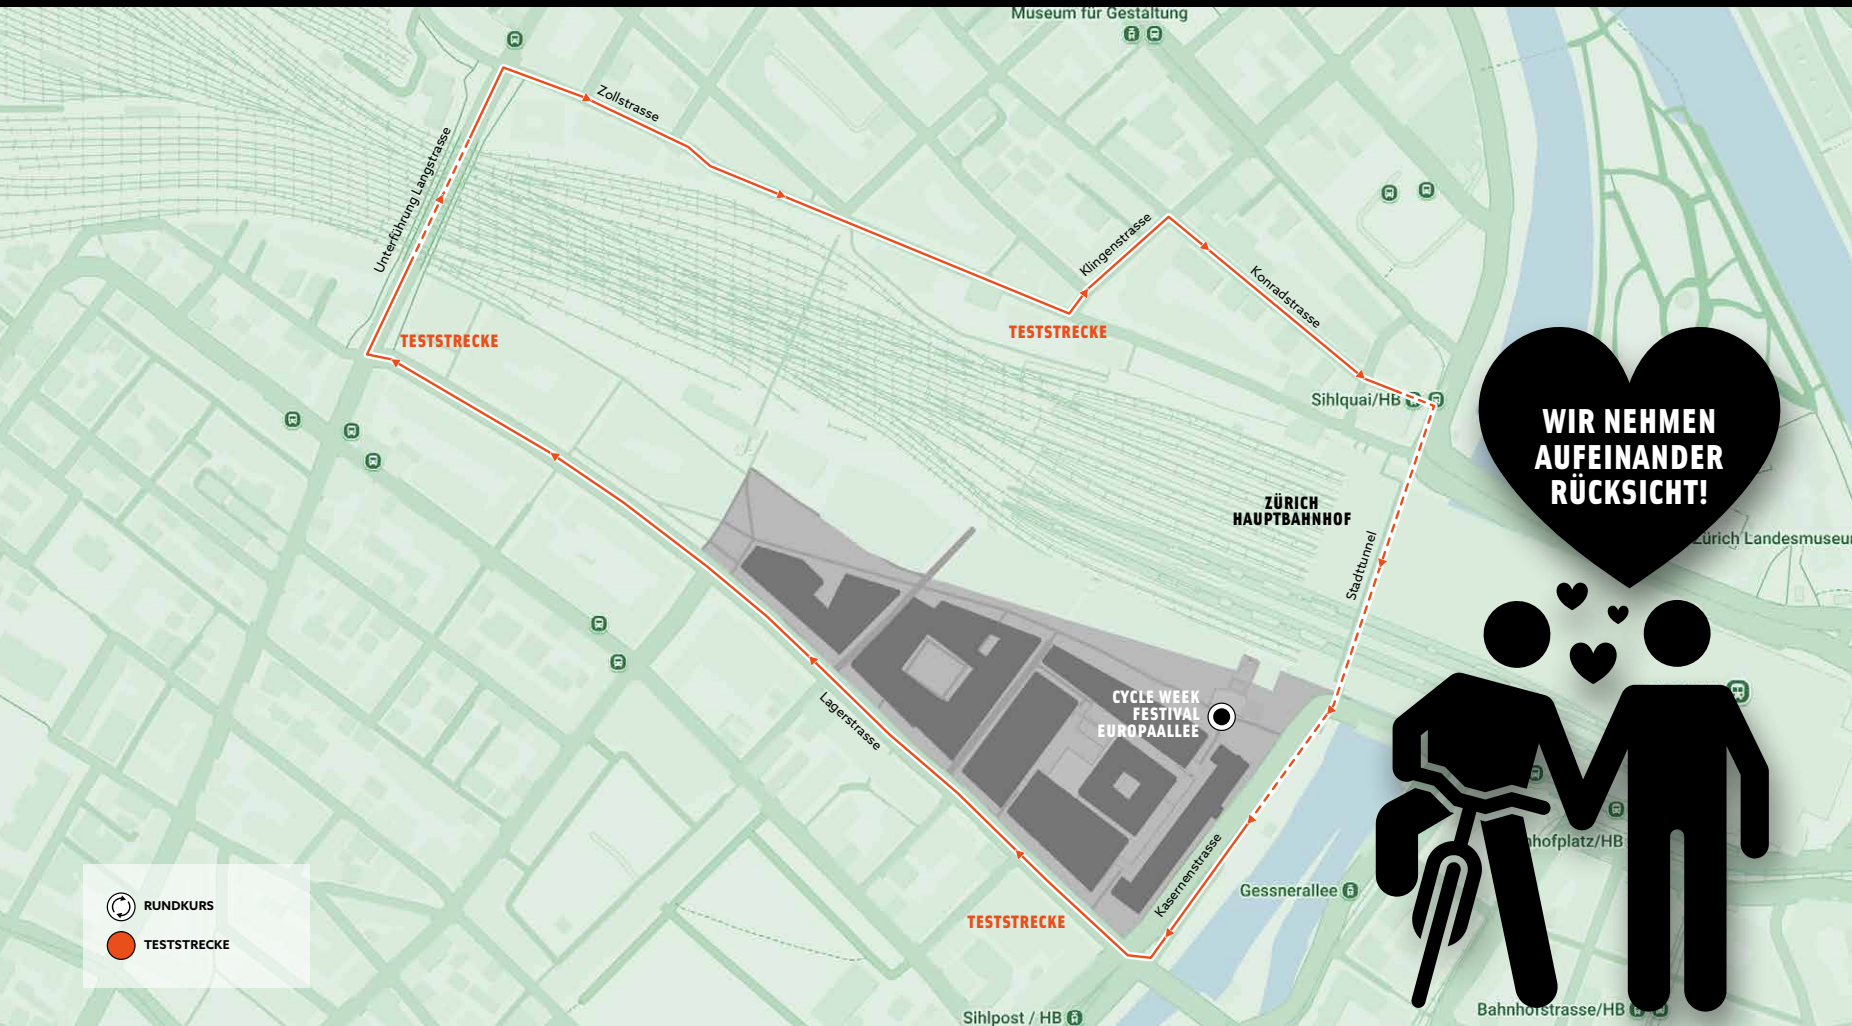

VELOTEST EUROPAAALLEE

28. BIS 31. MAI 2026

WÄHREND VIER TAGEN KÖNNEN AN DER CYCLE WEEK AUF AUSGESCHILDETRTEN WEGEN VELOS GETESTET WERDEN. BITTE TRAGE EINEN HELM, NIMM RÜCKSICHT AUF ALLE, DIE DU UNTERWEGS ANTRIFFST UND HALTE DICH AN DIE VERKEHRSREGELN.

VELOTESTS

DONNERSTAG:	28. MAI	16.00 – 20.00	SAMSTAG:	30. MAI	10.00 – 20.00
FREITAG:	29. MAI	11.00 – 20.00	SONNTAG:	31. MAI	10.00 – 17.00

Stadt Zürich

place B
24/7 SELF STORAGE

Blick