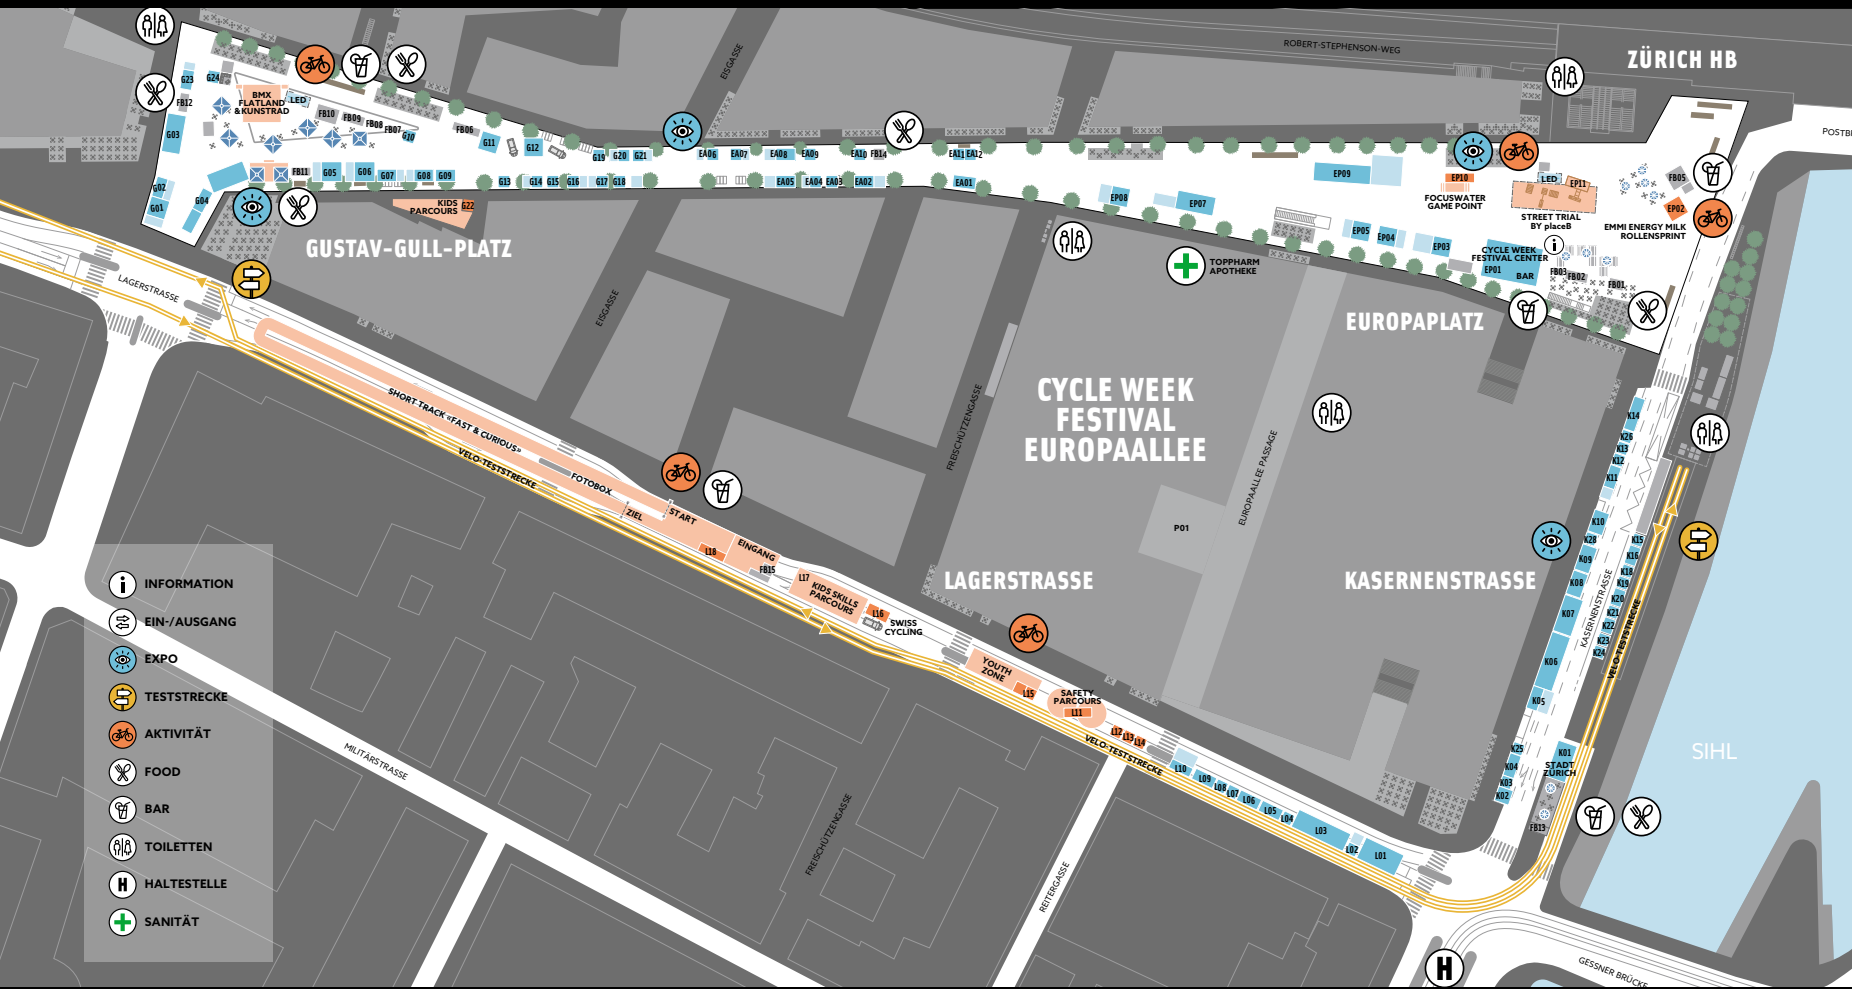

CYCLE WEEK

MARKENVERZEICHNIS EUROPAALLEE

A. STEFFEN AG	EA08	DRUCKVELO	G06	MEDVIND SWEDEN	L08	SANDRO VANINI	FB06	URBAN ARROW	EA01
ABUS	L01	EAGLE CRAFTS	K16	MILOO	L04	SCHINDELHAUER	EA02	URBAN DRIVE	K22
ABUS HELMCRASHER	L02	ECOHOTEL KOROŠ &		MOBYGO	K11	SCHOOF & JENSEN	EA01	URWAHN	EA02
ALETSCH GOMS SIMPLON	G03	BIKE BASE JAMNICA	EA12	MOUNTAIN BIKE HOLIDAYS	EA10	SCOTT	P01	UTO EX EOVLTO	L10
ALPES VAUDOISES	G05	EFRAMER	EP05	MULI CYCLES	EA01	SCOTT SPORTS	EP03	VAL D'HÉRENS	G03
AM STEUER NIE	L14	EMMI ENERGY MILK		MY ESEL	EA05	SENA	G16	VALAIS/WALLIS PROMOTION	G03
AMPLER BIKES	EA06	ROLLENSPRINT	EP02	MY LEUKERBAD	G03	SIDELIGHTS	K19	VALLÉE DE JOUX TOURISME	G05
AUREUSDRIVE	K12	ENGWE	K11	MYBIKEPLAN	G01	SIECH	G09	VAN RYSEL	EP07
BATOO BIKE	K13	EPTINGER	EA09	MYNEXTRING	K02	SHORT TRACK	L18	VAN RYSEL	EP08
BELVEDERE	G15	FESTIVAL CENTER	EP01	NYON RÉGION TOURISME	G05	SLOVENIA OUTDOOR	EA12	VAN RYSEL	EP08
BENNO BIKES	L10	FIDLOCK	G20	OCHSNER SPORT PRO	P01	SOLAR-FUCHS	L10	VANMOOF	K22
BERN WELCOME	G06	FLUMSERBERG	G07	OFFICINE RECYCLE	EA01	SOLOTHURN	G13	VAUD PROMOTION	G05
BIKECONTROL	L17	FLYER	L03	OH MY GREEK	FB02	SPECIALIZED	G04	VBZ - STADT ZÜRICH	L13
BIKERBERG FLUMSERBERG	G07	FOCUSWATER GAME POINT	EP10	OLEYVO	EA07	SQLAB	G17	VELO DE VILLE	G14
BLACK IRON HORSE	EA01	FREY BIKE	L06	OMNIUM	EA01	STADT ZÜRICH	K01	VELOE	EA01
BODENSEE-RADMARATHON	K21	GARMIN	K09	ENGINEER	EA08	STADTPOLIZEI ZÜRICH	L11	VELOJOURNAL	K24
BOSCH EBIKE SYSTEMS K10 / K15		GELATERIA DI BERNA	FB08	OPIUM	G02	STADTPOLIZEI ZÜRICH	L12	VELONAUTA	EA02
BRIDGE	FB14	GRAVELBIKE HOLIDAYS	EA10	ORTLIEB	G19	STIFTUNG		VELONTOUR	EA10
BROMPTON	EA04	HAPPYBIKE	K22	ORTOVOX	K07	KINDERKREBSFORSCHUNG	L07	VELOPASS	L17
CA RUPE	FB11	HEIDI BELL	K22	PELAGO	EA02	STREETSTEPPER	K03	VELOPLUS	K05
CANNONDALE	P01	HILTL	FB01	PEPITA	EA09	SUPER BICYCLES	K17	VELORELLE	K02
CARLA CARGO	L10	HOLY CARGO	EA01	PLACEB STREET TRIAL	EP11	SUPER73	K22	VIKING CYKLES	G24
CENCI	G23	ICE	L05	PROUDY BIKE	G18	SWISS CYCLING	L16	VIO GELATO ARTIGANALE	FB15
CHIMPANZEE	K20	INFO @ FESTIVAL CENTER	EP01	RACLETTE VALAIS	FB12	TEAM RYNKEBY SCHWEIZ	L07	VIPAVA VALLEY	EA12
CUBE	EP09	ISULE COFFEE	FB03	RED BULLETIN	G10	TENZ	FB09	WAHOO	G21
CUBE	P01	KARST & BRKINI	EA12	RED BULL BAR	FB10	TERN	K14	WOOM	G18
CYCLE WEEK BAR	FB05	KATALONIEN	EA11	RHYSTORANTE	FB13	THIS IS SHEEP	K18	YOONIT	EA01
CYCLEBEE	K23	KIDS SKILLS PARCOURS	L17	RIBNO ALPINE RESORT	EA12	THÖMUS	K06	YUBA	EA01
CYCLELAB	L09	KIDS&CO	G22	RIESE & MÜLLER	EA01	THOUSAND	K22	YVERDON-LES-BAINS RÉGION	G05
CYCLINGRIDE ACADEMY	K02	LARRY VS HARRY	EA01	RIESE & MÜLLER	EP04	THULE	G12	ZEHUS	G23
DECATHLON	EP07	LIME	K04	ROADBIKE HOLIDAYS	EA10	TICINO TURISMO	G11	ZERMATT TOURISMUS	G03
DECATHLON PLAYGROUND	L15	LION BOX	EA08	ROCKRIDER	EP07	TOUR DE SUISSE	G08	ZYPERN TOURISMUS	EA03
DERUIZ	K11	LÖTSCHENTAL TOURISMUS	G03	RUFF CYCLES	L10	TRIKE BIKE	L05		
DESIKNO	EA02	MASE	K28	SAAS-FEE	G03	TWINNER	K06		
DIRTYSOX	K08	MATE	K22	SAINT GRAVEL ST.GALLEN	K21	UNO CAFFE	FB07		

Stadt Zürich

place B
24/7 SELF STORAGE

Blick