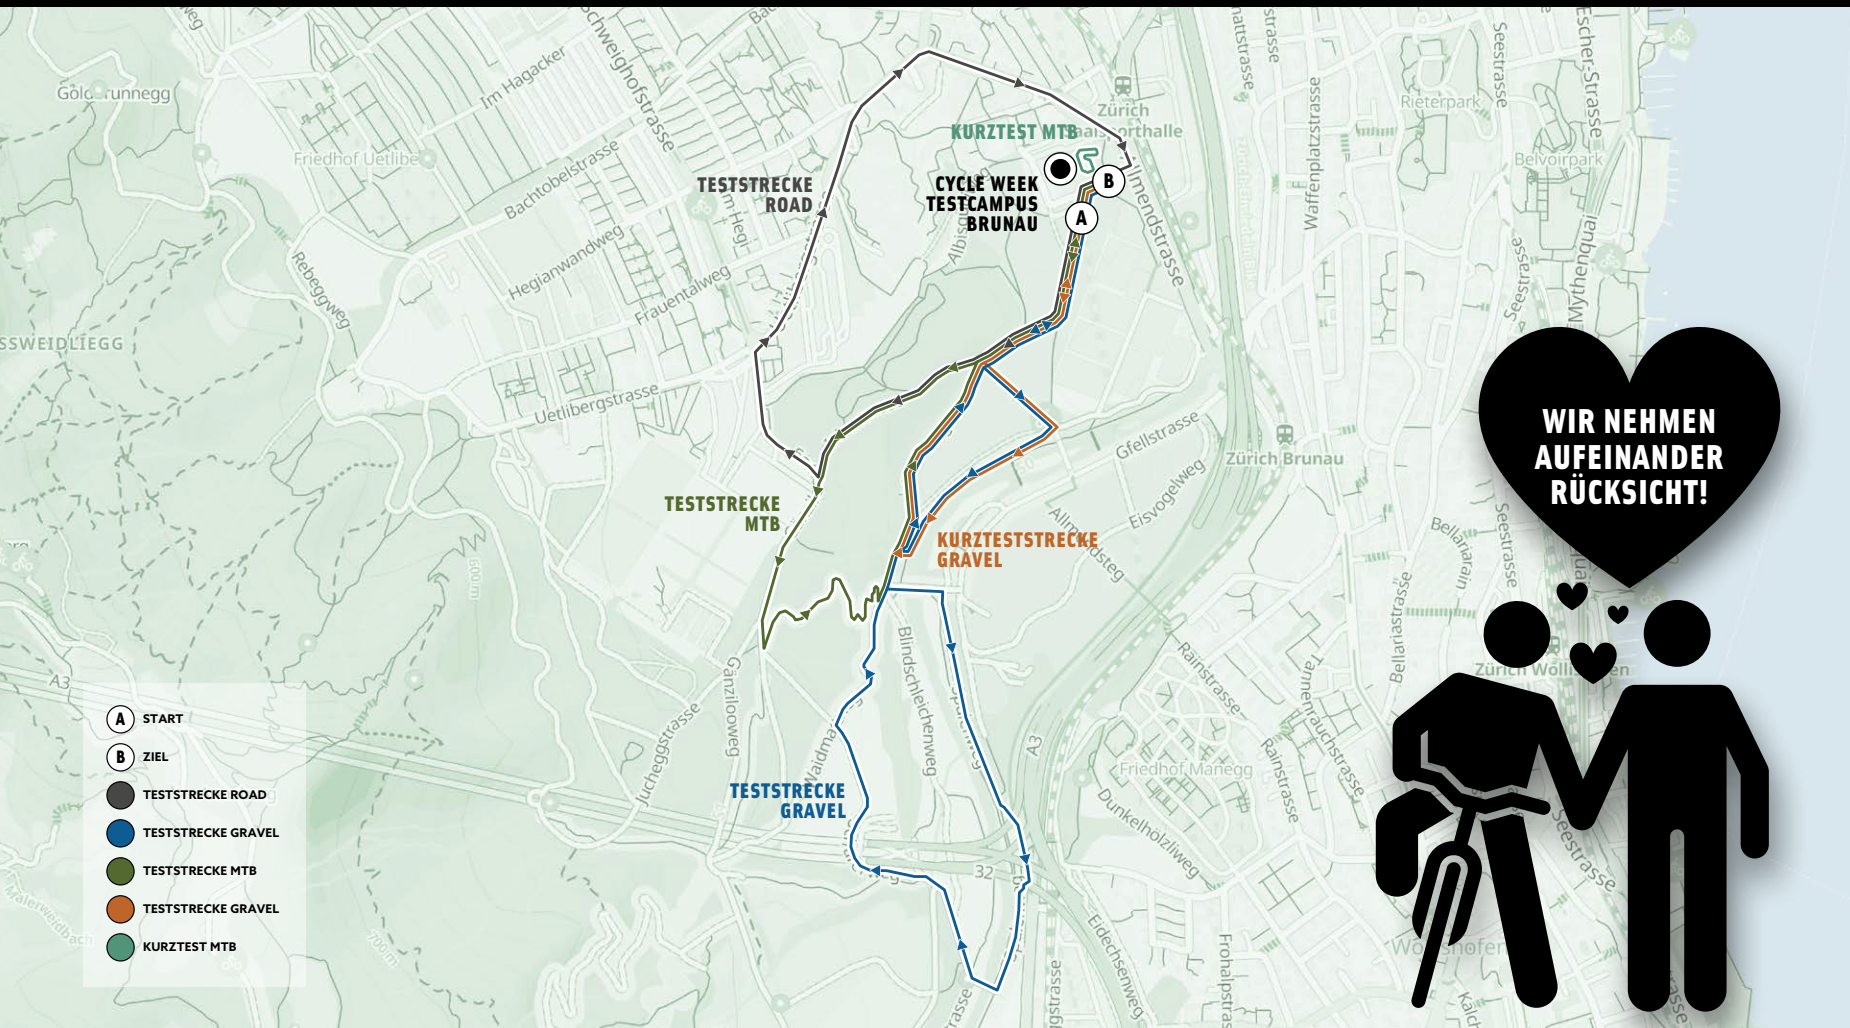

CYCLE WEEK

VELOTEST BRUNAU

28. BIS 31. MAI 2026

WÄHREND VIER TAGEN WERDEN AN DER CYCLE WEEK IN DER BRUNAU AUF AUSGESCHILDETEN WEGEN MOUNTAIN-, GRAVEL- UND ROAD-BIKES GETESTET. FÜR TESTFAHRTEN SIND AUSSCHLIESSLICH DIE TESTSTRECKEN ZU NUTZEN. BITTE TRAGE EINEN HELM, NIMM RÜCKSICHT AUF ALLE, DIE DU UNTERWEGS ANTRIFFST UND HALTE DICH AN DIE VERKEHRSREGELN.

VELOTESTS

DONNERSTAG:	28. MAI	16.00 – 20.00	SAMSTAG:	30. MAI	10.00 – 19.00
FREITAG:	29. MAI	11.00 – 20.00	SONNTAG:	31. MAI	10.00 – 17.00

Stadt Zürich

place B
24/7 SELF STORAGE

Blick